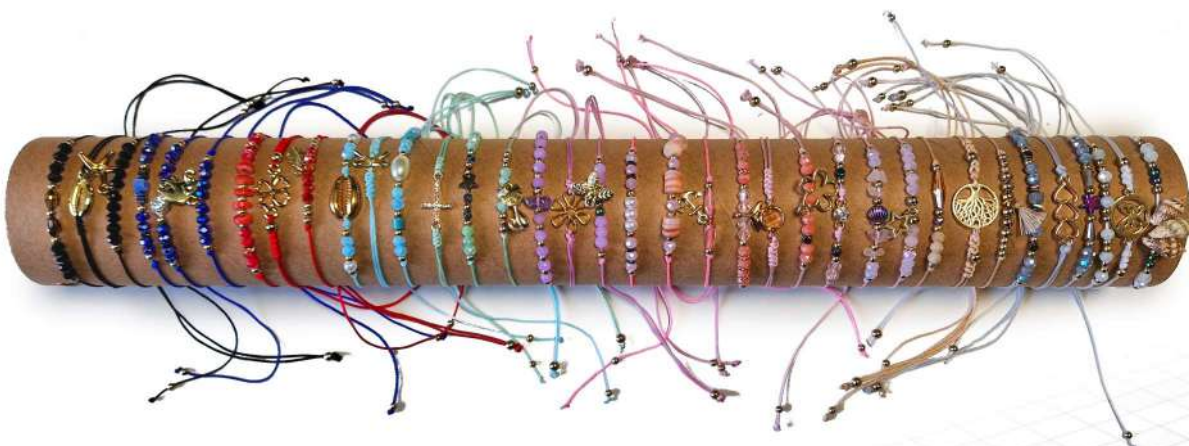

TUBA 09 (36)